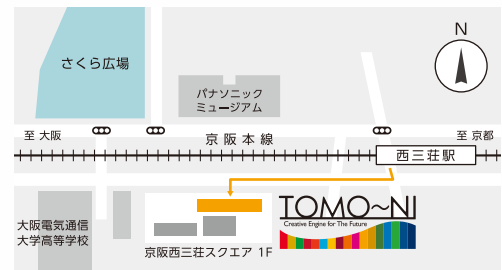

## リサイクルBOX

小型家電リサイクル  
回収BOX設置

※守口市環境下水道部の  
協力を得て設置します。

イベントの2日間  
のみの特別設置！

このイベントの一部は、「守口市」と「門真市」との公民連携の取り組みとして実施します。

## イベント会場はこちら！

京阪西三荘駅徒歩約5分(南西側)

<https://www.tomo-ni.com/>  
〒570-0031

大阪府守口市橋波東之町三丁目2番38号  
京阪西三荘スクエア North 1階

TEL 06-7178-0859(TOMO~NI事務局)

詳しくはこちら

※当施設には専用/割引提携の駐車場はございません。誠に恐れ入りますが、公共交通機関をご利用いただくようお願いいたします。